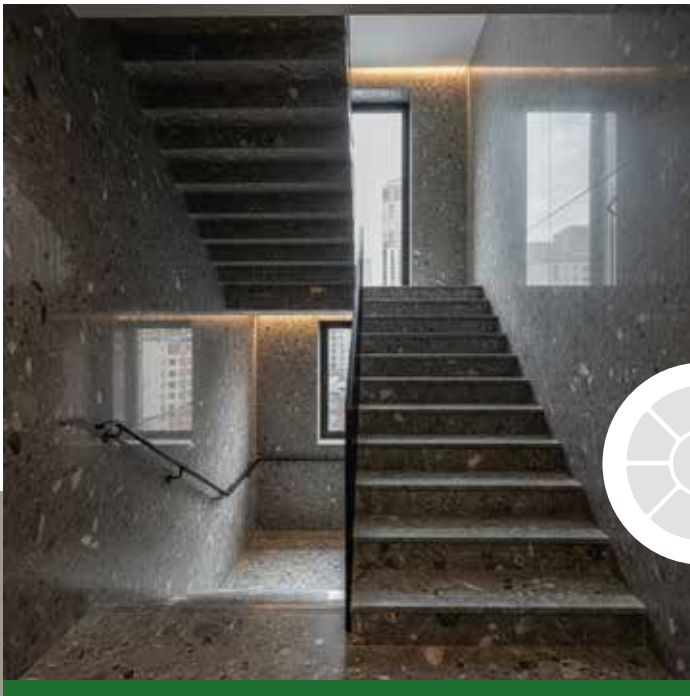

Le nostre lastre in marmoresina, possono essere ritagliate per creare delle scale interne., la sua dimensione è in combinazione con l'alzata del gradino, che contribuisce nella comodità e sicurezza della scala. Le nostre dimensioni sono di 28cm o 30cm, e l'altezza della alzata in base alle necessità.

La pedata è la superficie orizzontale su cui si appoggia il piede durante una salita o una discesa.