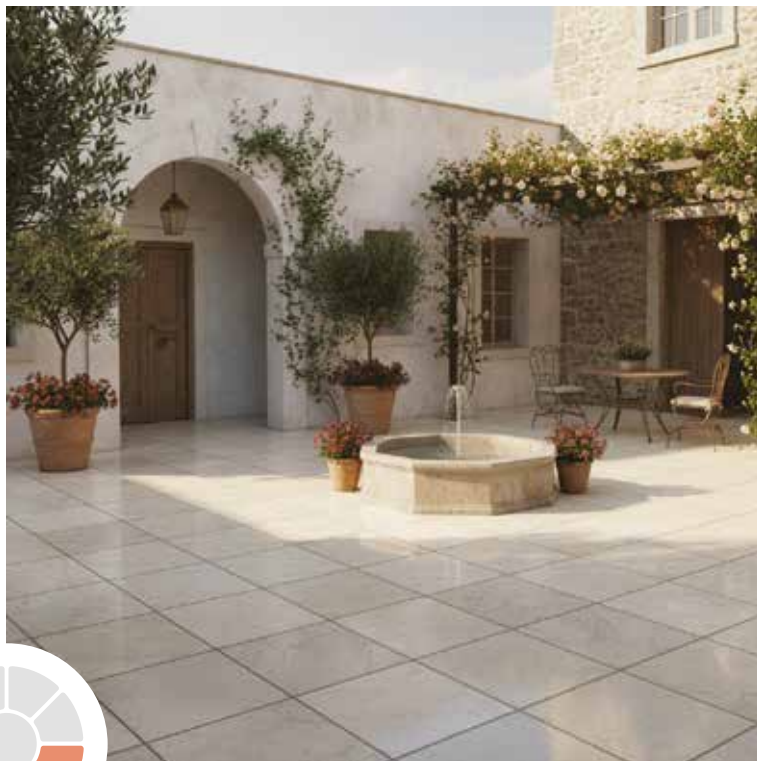

Realizzati con un mix di cemento e inerti naturali, offrono superfici antiscivolo, durevoli e facili da pulire, perfette per un uso quotidiano senza compromessi. Ogni pezzo è pensato per integrarsi in ambienti moderni o classici, portando un tocco di eleganza naturale al tuo bagno.

# PIASTRELLE DA ESTERNO

Piastrelle da Esterno  
Grandi Formati, Massimo Impatto

Le nostre piastrelle da esterno effetto marmo sono pensate per chi cerca una pavimentazione elegante, resistente e accessibile. Disponibili anche in grandi formati, creano superfici continue e moderne, ideali per terrazze, camminamenti, cortili e spazi pubblici. Il look marmoreo dona un tocco di pregio naturale, senza i limiti del marmo tradizionale.

Facili da posare, belle da vivere, perfette per durare.