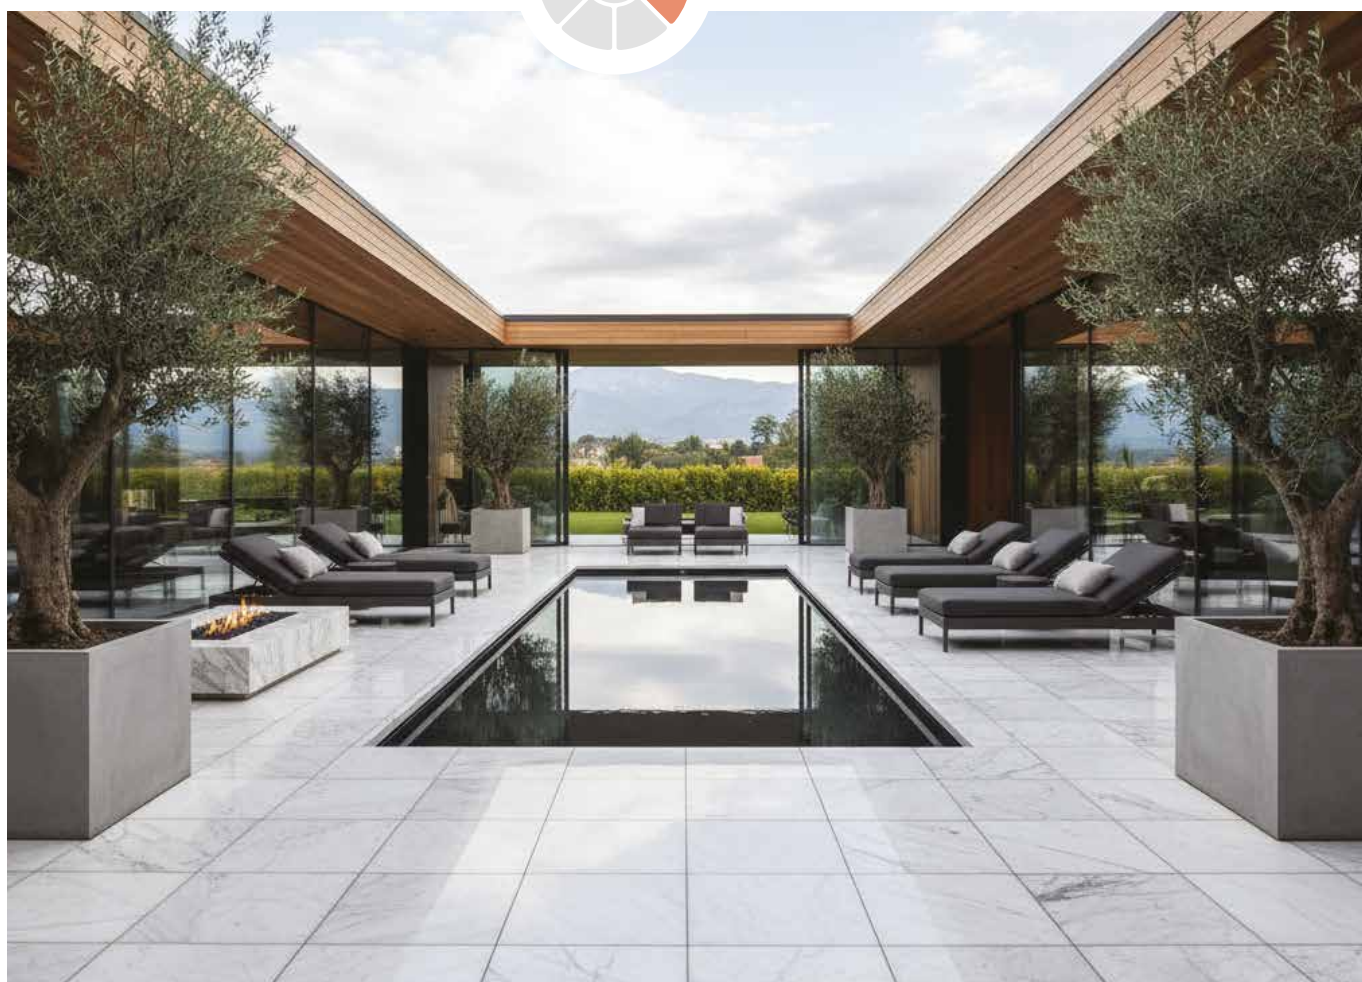

# PIASTRELLE DA ESTERNO

Piastrelle da Esterno  
Grandi Formati, Massimo Impatto

Le nostre piastrelle da esterno effetto marmo sono pensate per chi cerca una pavimentazione elegante, resistente e accessibile. Disponibili anche in grandi formati, creano superfici continue e moderne, ideali per terrazze, camminamenti, cortili e spazi pubblici. Il look marmoreo dona un tocco di pregio naturale, senza i limiti del marmo tradizionale.

Facili da posare, belle da vivere, perfette per durare.