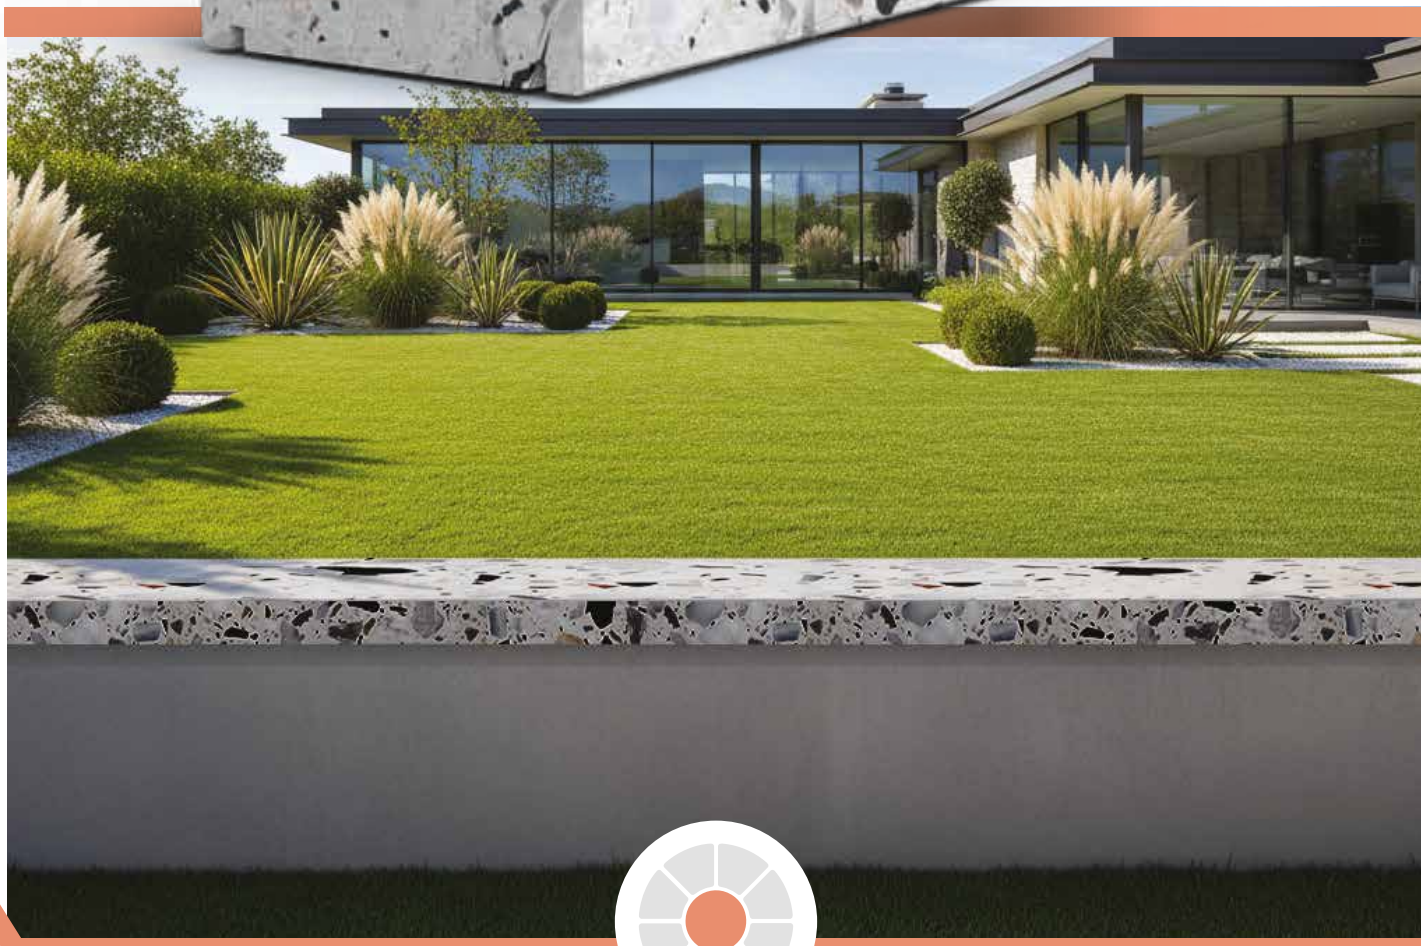

COPRIMURO

Il **coprimuro in marmo composito** è la soluzione ideale per proteggere e rifinire muretti esterni con un tocco di design unico e moderno. Realizzato con un innovativo materiale composto da cemento e inerti naturali, questo prodotto si distingue per la sua texture effetto marmo, elegante e realistica, capace di valorizzare ogni contesto architettonico – dal più classico al contemporaneo.

Il coprimuro è dotato di sgocciolatoi laterali integrati, studiati per evitare infiltrazioni d'acqua e preservare le pareti sottostanti

nel tempo. Dal punto di vista estetico, ogni elemento è unico: la combinazione di granulati selezionati e finiture artigianali crea sfumature e venature naturali, rendendo **ogni pezzo diverso dall'altro**. Il risultato è un prodotto di design **accessibile**, che unisce eleganza, praticità e sostenibilità, ideale per chi cerca una soluzione economica senza rinunciare alla qualità.